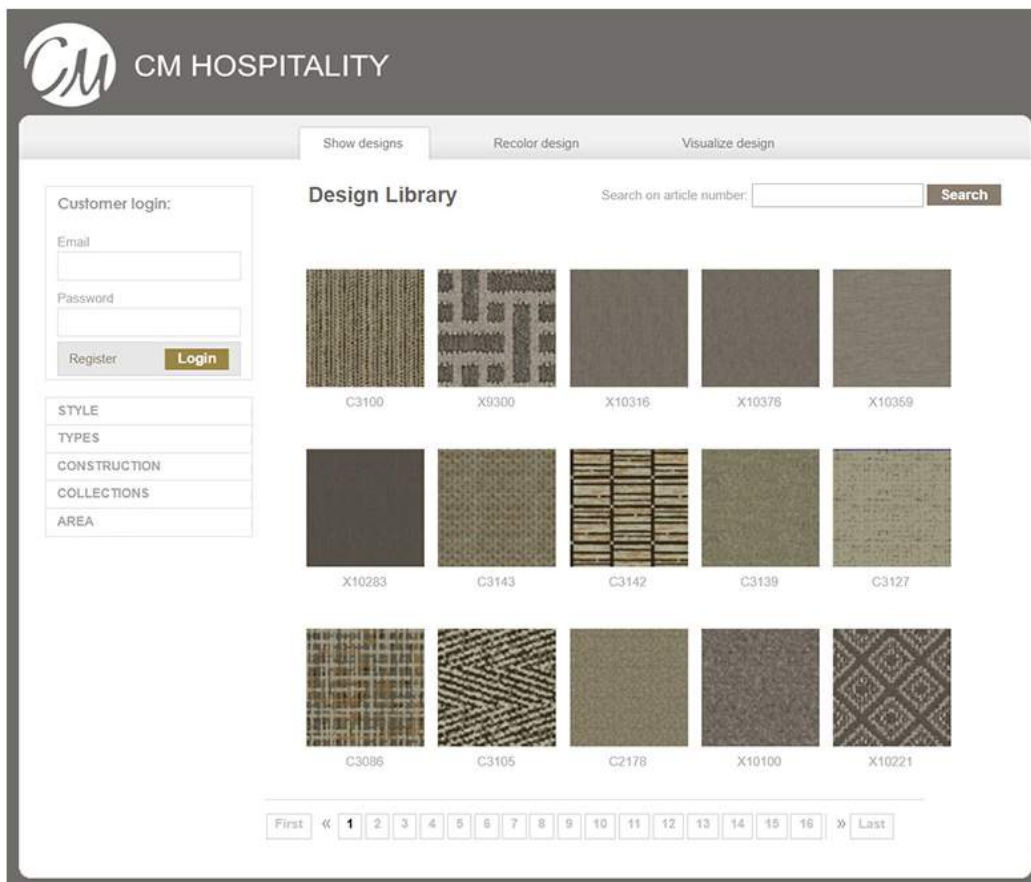

他メーカーよりも製造が早いセミカスタム商品(The Design Essential)の取り扱いがあります。商品では、トレンドパターン(自然な柄・伝統的な柄・幾何学的な柄・テクスチャー柄 など)計100パターン柄と20色のトレンドカラーの在庫系からお好きな色柄を選ぶだけで簡単かつ最短でカスタム商品を作ることが出来ます。試作品もほんの数日で完成致します。また、某日本国内の高級ホテル客室に納品した実績もあり、ご好評を頂いております。

2.Design Libraryよりデザイン画像を選択

3.選択したデザイン画像が浮かび上がったら、「Recolor」を選択

4.自由に色をカスタマイズ

Customer login:
 Email
 Password
 Register **Login**

STYLE
 TYPES
 CONSTRUCTION
 COLLECTIONS
 AREA

Recolor design
X10221
 Size: 6" x 6"