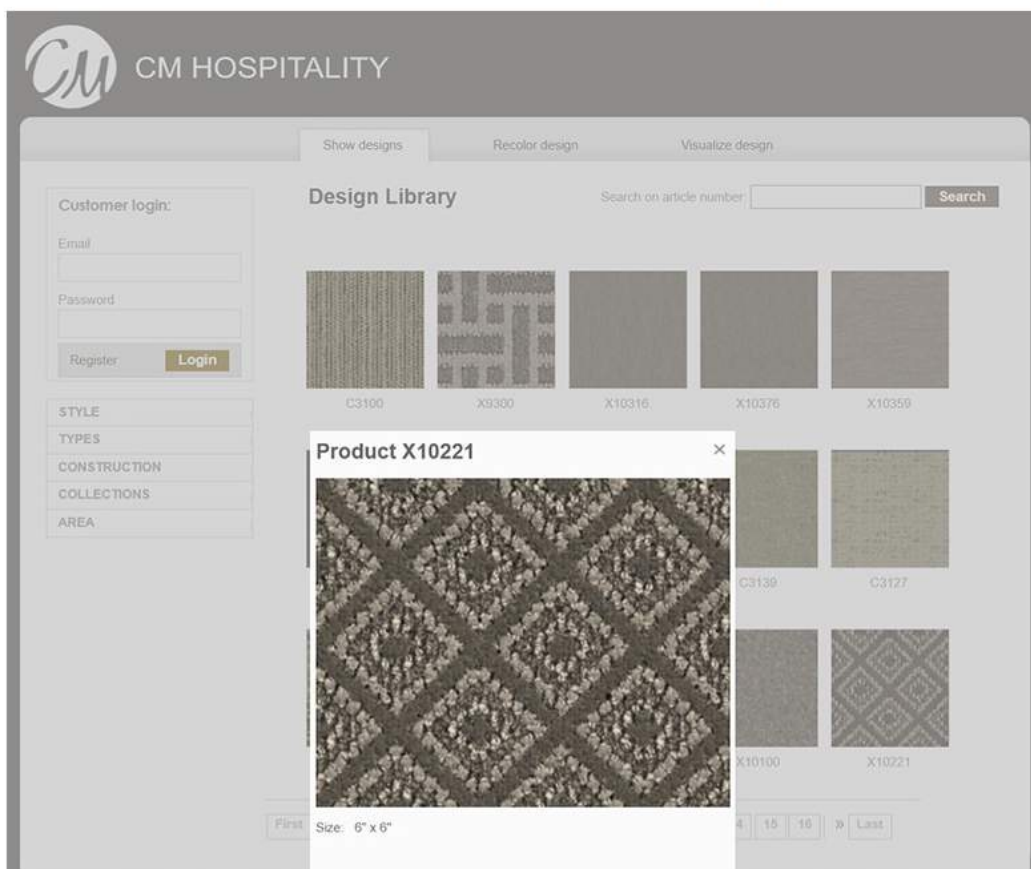

他メーカーよりも製造が早いセミカスタム商品(The Design Essential)の取り扱いがあります。商品では、トレンドパターン(自然な柄・伝統的な柄・幾何学的な柄・テクスチャー柄 など)計100パターン柄と20色のトレンドカラーの在庫系からお好きな色柄を選ぶだけで簡単かつ最短でカスタム商品を作ることが出来ます。試作品もほんの数日で完成致します。また、某日本国内の高級ホテル客室に納品した実績もあり、ご好評を頂いております。

2.Design Libraryよりデザイン画像を選択

3.選択したデザイン画像が浮かび上がったら、「Recolor」を選択

4.自由に色をカスタマイズ

Customer login:
 Email
 Password
 Register **Login**

STYLE
 TYPES
 CONSTRUCTION
 COLLECTIONS
 AREA

Recolor design
X10221
 Size: 6" x 6"